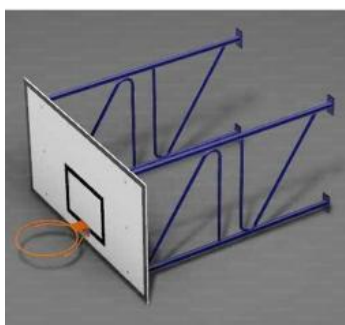

Codice: B.4243TR
**IMPIANTO A PARETE FISSO
SBALZO CM 168 CON...**
2 strutt. 1.006,00 €
[VEDI PRODOTTO](#)