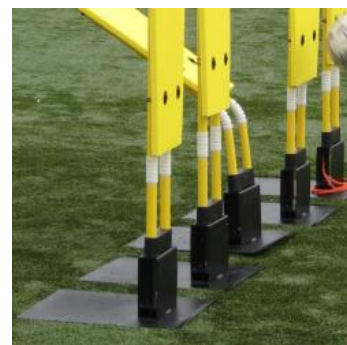

Codice: F.6487
**BASE PER SAGOMA SNODATA
AUTOPORTANTE**
cad. 120,00 €
VEDI PRODOTTO