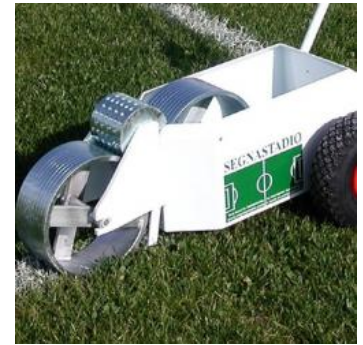

cad. 1.108,85 €

[VEDI PRODOTTO](#)

Codice: F.6422
**CARRELLO SEGNACAMPO CON
RUOTA INDICATRICE**

cad. 232,45 €

[VEDI PRODOTTO](#)

Codice: F.6434
**CARRELLO SEGNACAMPO
POMPA MANUALE**

cad. 478,40 €

[VEDI PRODOTTO](#)